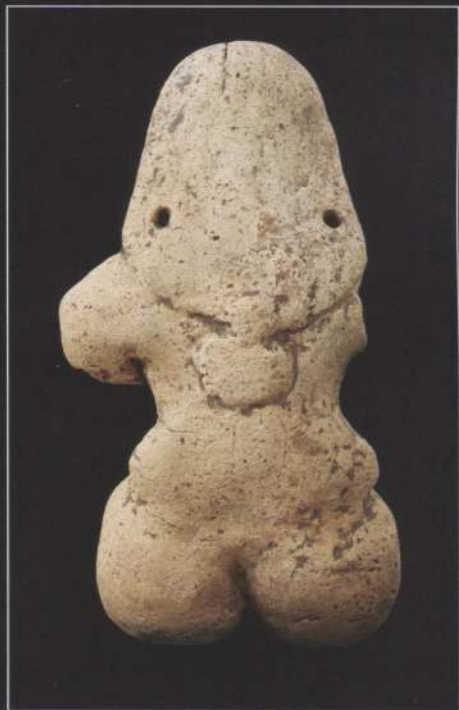

21. ЖІНОЧА РЕАЛІСТИЧНА СТАТУЕТКА.
Сер. IV тис. до н. е. Трипільська культура.
с. Сушківка, Черкаська обл.

REALISTIC FEMALE FIGURINE.
Mid-4th millennium BC. Trypillia culture.
vil. of Sushkivka, Cherkasy Oblast