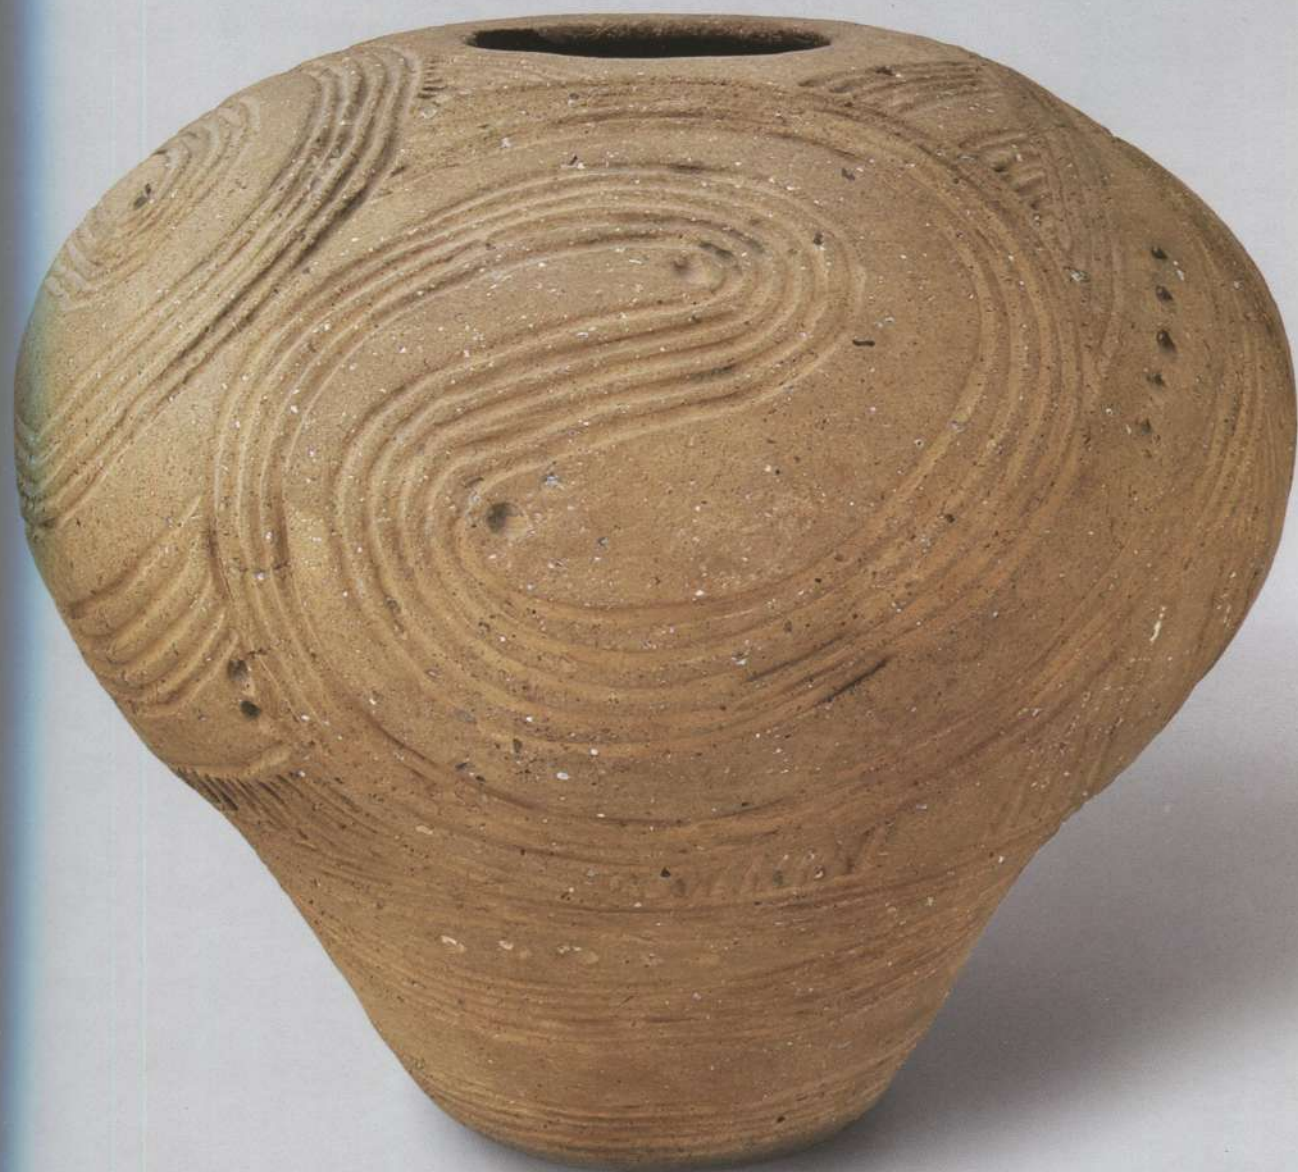

12. ГРУШОПОДІБНА ПОСУДИНА
З ОРНАМЕНТОМ У ВИГЛЯДІ КІЛ.
Кін. V – поч. IV тис. до н. е. Трипільська культура.
Околиці с. Трипілля, Київська обл.

PEAR-SHAPED VESSEL WITH CIRCLE ORNAMENT.
Late 5th – early 4th millennium BC. Trypillia culture.
Outskirts of the vil. of Trypillia, Kyiv Oblast

13. ГРУШОПОДІБНА ПОСУДИНА
З ОРНАМЕНТОМ У ВИГЛЯДІ ЗМІЙ.
Кін. V – поч. IV тис. до н. е. Трипільська культура.
Околиці с. Трипілля, Київська обл.
PEAR-SHAPED VESSEL WITH SNAKE ORNAMENT.
Late 5th – early 4th millennium BC. Trypillia culture.
Outskirts of the vil. of Trypillia, Kyiv Oblast